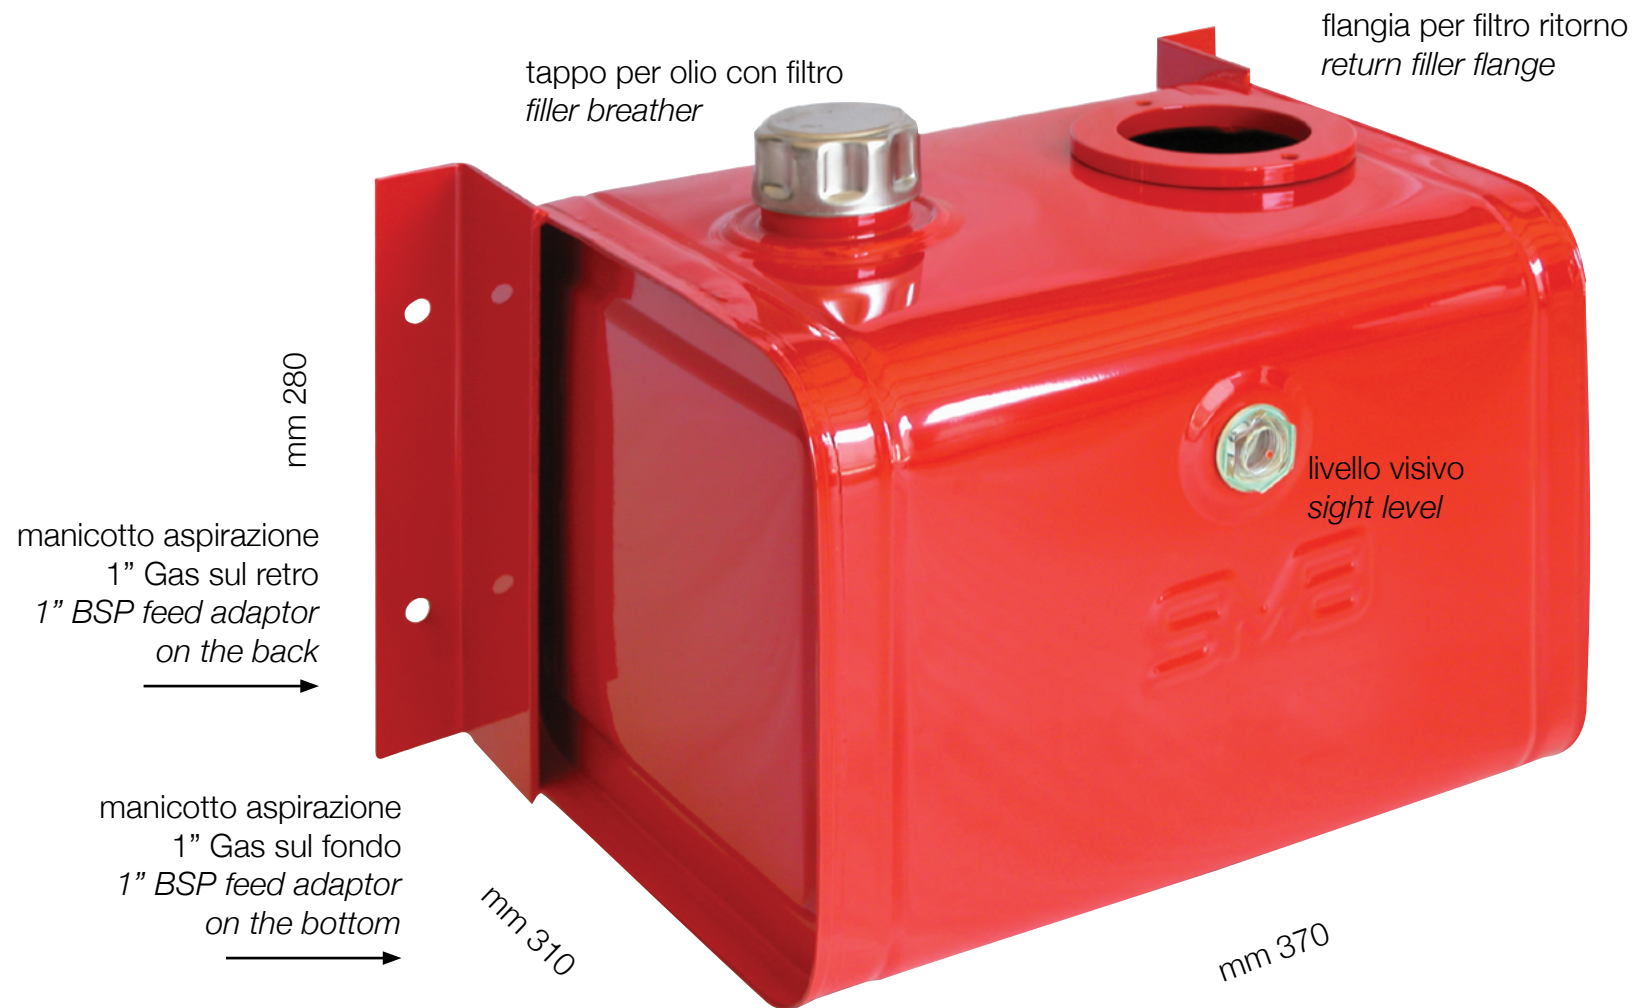

# Serbatoio Olio 30 litri /Oil tank 30 lt

Codice/Code: 7.732

Lamiera lucida verniciata/normal steel

filtro ritorno  
(opzionale)  
return filter  
(optional)

Verniciato con mano di fondo e con smalto a finire colore grigio/Painted with grey primer finish enamel